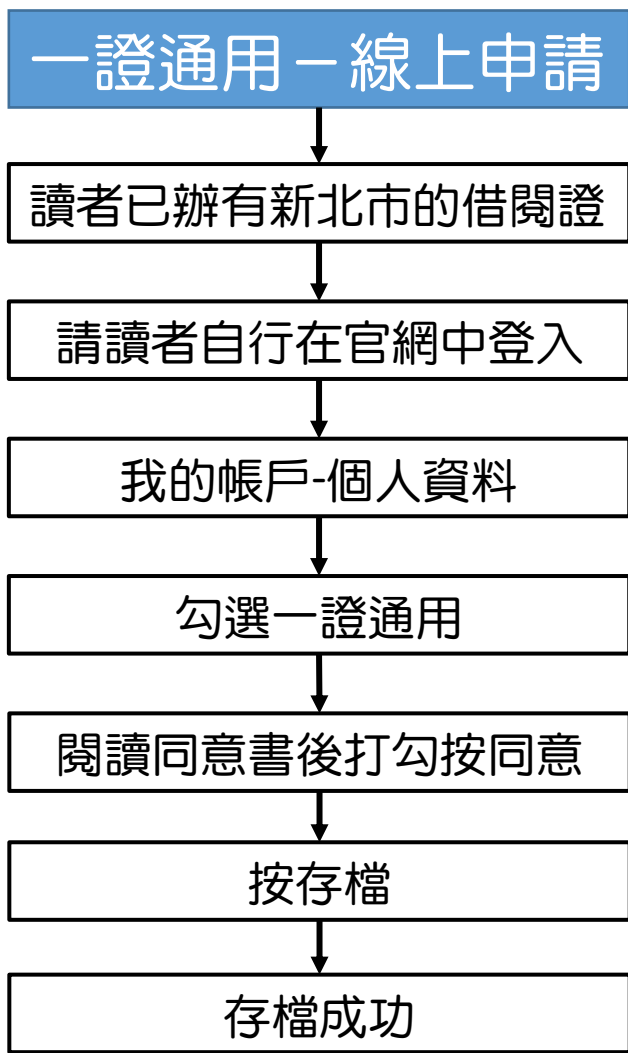

# 新北市立圖書館與基隆市公共圖書館 線上開通「一證通用」流程

查詢 | 讀者園地 | 我的帳戶 | 說明

個人資料

儲存檢索策略

推薦

預約/借閱記錄查詢

訊息

個人書籤