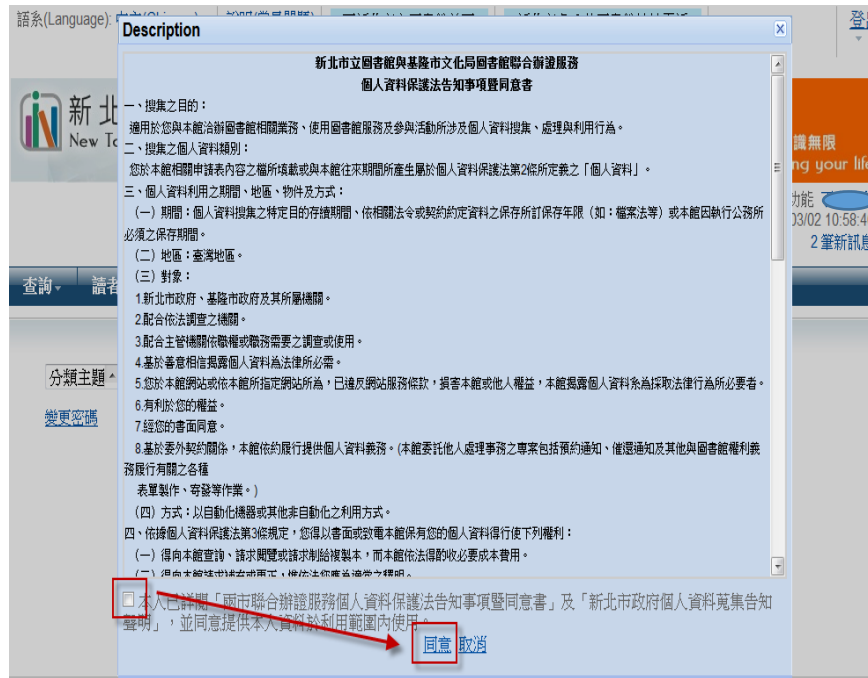

新北市立圖書館與基隆市公共圖書館 線上開通「一證通用」流程